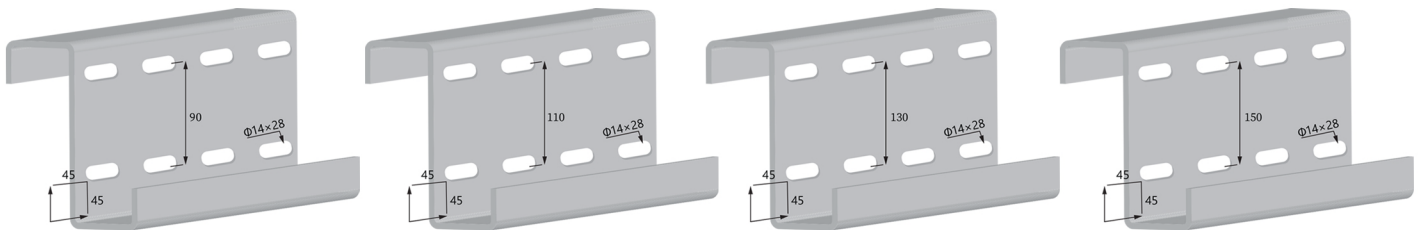

# جدول مشخصات پروفیل زد کارخانه شاهین فلز سپاهان

**SFS**

Shahin Felez Sepahan  
شاهین فلز سپاهان

## Z - Purlin

A	B	C	I	L1/L2/...	Weight						
					T=2	T=2/5	T=3	T=3/5	T=4	T=5	T=6
180	60	17	90	$\geq 60$	4/95	6/18	7/42	8/65	9/91	12/39	14/87
200	60	17	110	$\geq 60$	5/26	6/57	7/89	9/20	10/54	13/18	15/81
220	60	17	130	$\geq 60$	5/57	6/97	8/36	9/75	11/17	13/96	16/76
240	60	17	150	$\geq 60$	5/89	7/36	8/83	10/30	11/80	14/75	17/70

## Z - Purlin

A	B	C	I	L1/L2/...	Weight						
					T=2	T=2/5	T=3	T=3/5	T=4	T=5	T=6
260	100	20	170	≥60	7/681	9/542	11/380	13/194	14/984	18/494	21/910
280	100	20	190	≥60	8/090	9/994	11/852	13/744	15/614	19/281	22/854
300	100	20	210	≥60	8/310	10/329	12/324	14/295	16/243	20/068	23/798
320	100	20	230	≥60	8/625	10/722	12/796	14/846	16/873	20/855	24/743