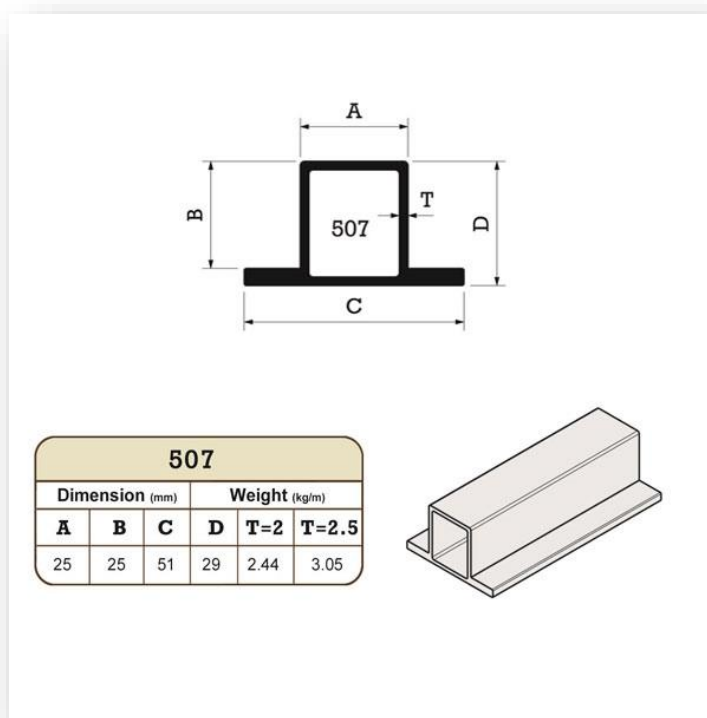

کاربرد قوطی سپری چیست؟

موارد استفاده این پروفیل به شرح زیر می باشد:

- مستحکم سازی سازه های فلزی
- ساخت در و پنجره
- ساخت نرده های راه پله

قیمت پروفیل سپری

نوسانات ارزی، قیمت مواد اولیه، ضخامت پروفیل تولید شده، تغییرات میزان عرضه و تقاضا و غیره بر قیمت پروفیل درب و پنجره سپری اثرگذار خواهند بود.